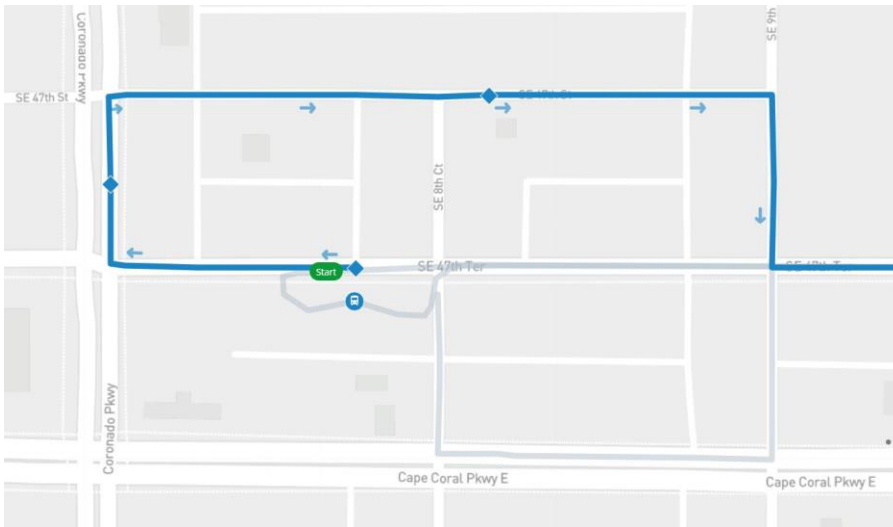

## ALERTA PARA PASAJEROS!

Due to construction in Cape Coral on 47<sup>th</sup> Terrace, routes 30, 40, 70, and 120 will make temporary detours starting Saturday, March 31. This **will not** affect any stops along the routes, and all regular bus stops and the Cape Coral Transfer Center will be in service.

If you have any questions, please contact the LeeTran Customer Service Department at (239)533-8726. Thank you for riding LeeTran!

Route 70N  
Detour

Route 70S  
Detour

Debido a la construcción en Cape Coral en 47<sup>th</sup> Terrace, se desviarán temporalmente las líneas 30, 40, 70 y 120 a partir del sábado, 31 de marzo. Este cambio no afectará ninguna parada de autobús en las líneas afectadas, y todas las paradas regulares y el Cape Coral Transfer Center estarán en servicio. Si tiene alguna pregunta, comuníquese con el Departamento de Servicio al Cliente de LeeTran al (239)533-8726. ¡Gracias por viajar con LeeTran!

Your Ride Is Here.