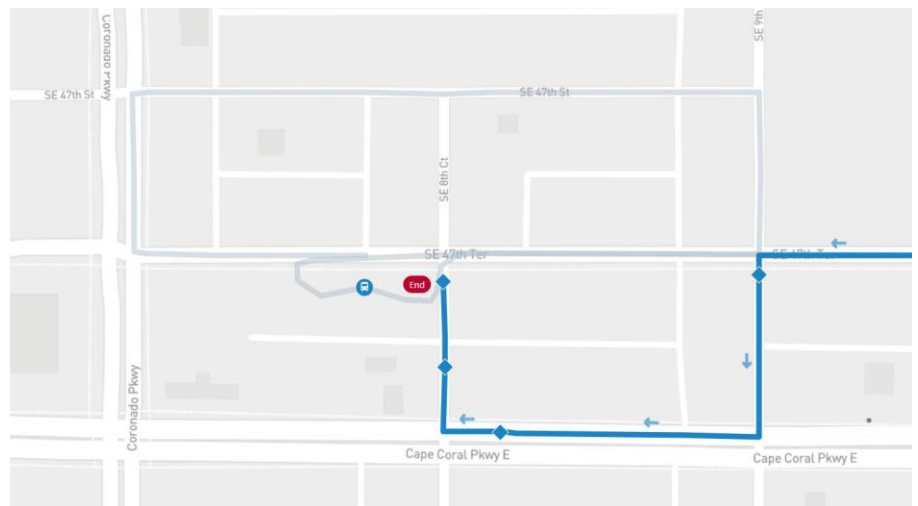

## ALERTA PARA PASAJEROS!

Due to construction in Cape Coral on 47<sup>th</sup> Terrace, routes 30, 40, 70, and 120 will make temporary detours starting Saturday, March 31. This **will not** affect any stops along the routes, and all regular bus stops and the Cape Coral Transfer Center will be in service.

If you have any questions, please contact the LeeTran Customer Service Department at (239)533-8726. Thank you for riding LeeTran!

Route 70N  
Detour

Route 70S  
Detour

Debido a la construcción en Cape Coral en 47<sup>th</sup> Terrace, se desviarán temporalmente las líneas 30, 40, 70 y 120 a partir del sábado, 31 de marzo. Este cambio no afectará ninguna parada de autobús en las líneas afectadas, y todas las paradas regulares y el Cape Coral Transfer Center estarán en servicio. Si tiene alguna pregunta, comuníquese con el Departamento de Servicio al Cliente de LeeTran al (239)533-8726. ¡Gracias por viajar con LeeTran!

Your Ride Is Here.