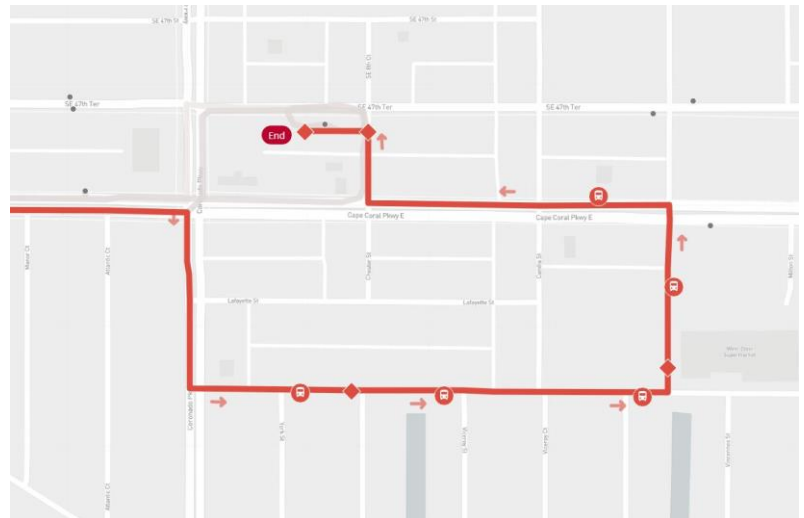

RIDER ALERT!

ALERTA PARA PASAJEROS!

Due to construction in Cape Coral on 47th Terrace, routes 30, 40, 70, and 120 will make temporary detours starting Saturday, March 31. This **will not** affect any stops along the routes, and all regular bus stops and the Cape Coral Transfer Center will be in service.

If you have any questions, please contact the LeeTran Customer Service Department at (239)533-8726. Thank you for riding LeeTran!

Route 40N
Detour

Route 40S
Detour

Debido a la construcción en Cape Coral en 47th Terrace, se desviarán temporalmente las líneas 30, 40, 70 y 120 a partir del sábado, 31 de marzo. Este cambio no afectará ninguna parada de autobús en las líneas afectadas, y todas las paradas regulares y el Cape Coral Transfer Center estarán en servicio. Si tiene alguna pregunta, comuníquese con el Departamento de Servicio al Cliente de LeeTran al (239)533-8726. ¡Gracias por viajar con LeeTran!

Your Ride Is Here.