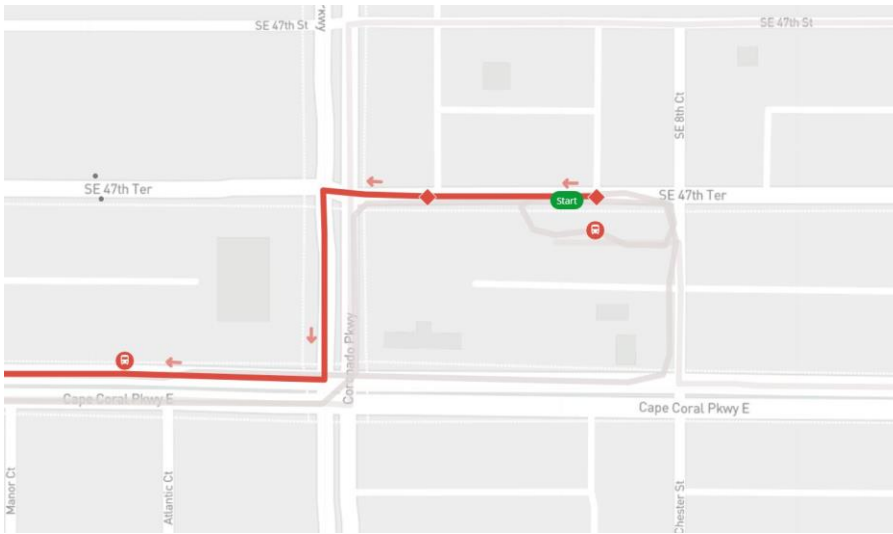

RIDER ALERT!

ALERTA PARA PASAJEROS!

Due to construction in Cape Coral on 47th Terrace, routes 30, 40, 70, and 120 will make temporary detours starting Saturday, March 31. This **will not** affect any stops along the routes, and all regular bus stops and the Cape Coral Transfer Center will be in service.

If you have any questions, please contact the LeeTran Customer Service Department at (239)533-8726. Thank you for riding LeeTran!

Route 40N
Detour

Route 40S
Detour

Debido a la construcción en Cape Coral en 47th Terrace, se desviarán temporalmente las líneas 30, 40, 70 y 120 a partir del sábado, 31 de marzo. Este cambio no afectará ninguna parada de autobús en las líneas afectadas, y todas las paradas regulares y el Cape Coral Transfer Center estarán en servicio. Si tiene alguna pregunta, comuníquese con el Departamento de Servicio al Cliente de LeeTran al (239)533-8726. ¡Gracias por viajar con LeeTran!

Your Ride Is Here.