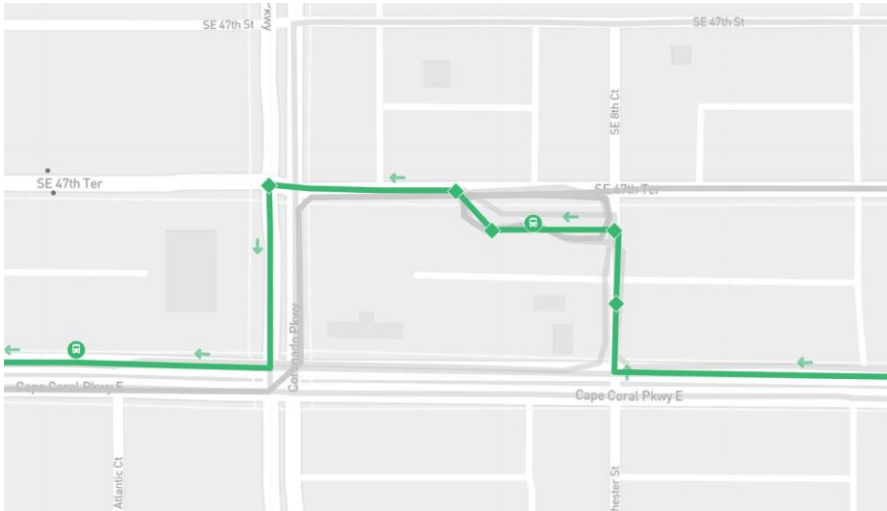

RIDER ALERT!

ALERTA PARA PASAJEROS!

Due to construction in Cape Coral on 47th Terrace, routes 30, 40, 70, and 120 will make temporary detours starting Saturday, March 31. This **will not** affect any stops along the routes, and all regular bus stops and the Cape Coral Transfer Center will be in service.

If you have any questions, please contact the LeeTran Customer Service Department at (239)533-8726. Thank you for riding LeeTran!

Route 30W
Detour

Route 30E
Detour

Debido a la construcción en Cape Coral en 47th Terrace, se desviarán temporalmente las líneas 30, 40, 70 y 120 a partir del sábado, 31 de marzo. Este cambio no afectará ninguna parada de autobús en las líneas afectadas, y todas las paradas regulares y el Cape Coral Transfer Center estarán en servicio. Si tiene alguna pregunta, comuníquese con el Departamento de Servicio al Cliente de LeeTran al (239)533-8726. ¡Gracias por viajar con LeeTran!

Your Ride Is Here.