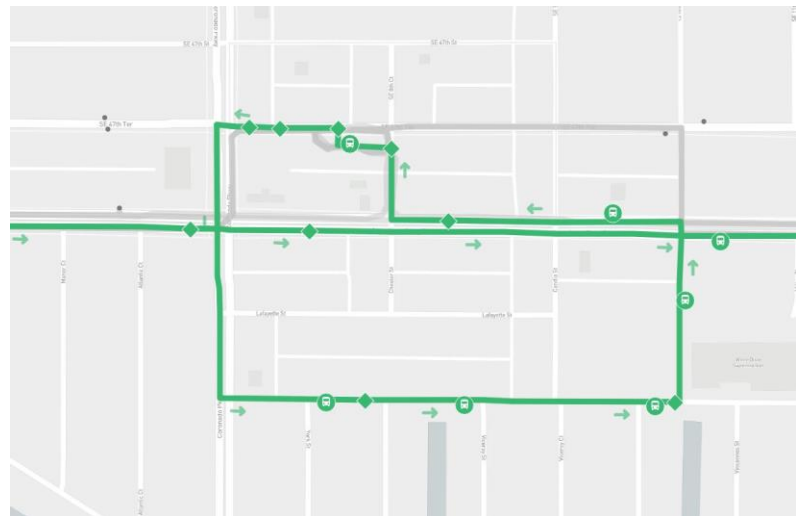

RIDER ALERT!

ALERTA PARA PASAJEROS!

Due to construction in Cape Coral on 47th Terrace, routes 30, 40, 70, and 120 will make temporary detours starting Saturday, March 31. This **will not** affect any stops along the routes, and all regular bus stops and the Cape Coral Transfer Center will be in service.

If you have any questions, please contact the LeeTran Customer Service Department at (239)533-8726. Thank you for riding LeeTran!

Route 30W
Detour

Route 30E
Detour

Debido a la construcción en Cape Coral en 47th Terrace, se desviarán temporalmente las líneas 30, 40, 70 y 120 a partir del sábado, 31 de marzo. Este cambio no afectará ninguna parada de autobús en las líneas afectadas, y todas las paradas regulares y el Cape Coral Transfer Center estarán en servicio. Si tiene alguna pregunta, comuníquese con el Departamento de Servicio al Cliente de LeeTran al (239)533-8726. ¡Gracias por viajar con LeeTran!

Your Ride Is Here.