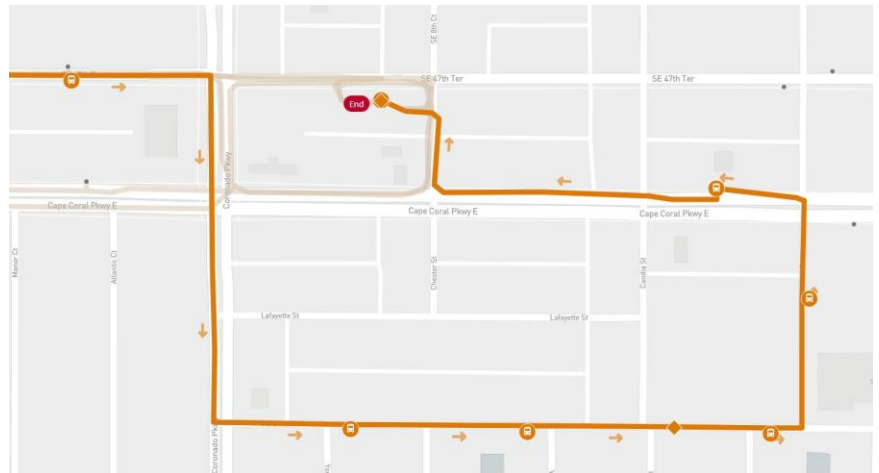

# RIDER ALERT! ALERTA PARA PASAJEROS!

Due to construction in Cape Coral on 47<sup>th</sup> Terrace, routes 30, 40, 70, and 120 will make temporary detours starting Saturday, March 31. This **will not** affect any stops along the routes, and all regular bus stops and the Cape Coral Transfer Center will be in service.

If you have any questions, please contact the LeeTran Customer Service Department at (239)533-8726. Thank you for riding LeeTran!

Route 120E  
Detour

Route 120W  
Detour

Debido a la construcción en Cape Coral en 47<sup>th</sup> Terrace, se desviarán temporalmente las líneas 30, 40, 70 y 120 a partir del sábado, 31 de marzo. Este cambio no afectará ninguna parada de autobús en las líneas afectadas, y todas las paradas regulares y el Cape Coral Transfer Center estarán en servicio. Si tiene alguna pregunta, comuníquese con el Departamento de Servicio al Cliente de LeeTran al (239)533-8726. ¡Gracias por viajar con LeeTran!

Your Ride Is Here.