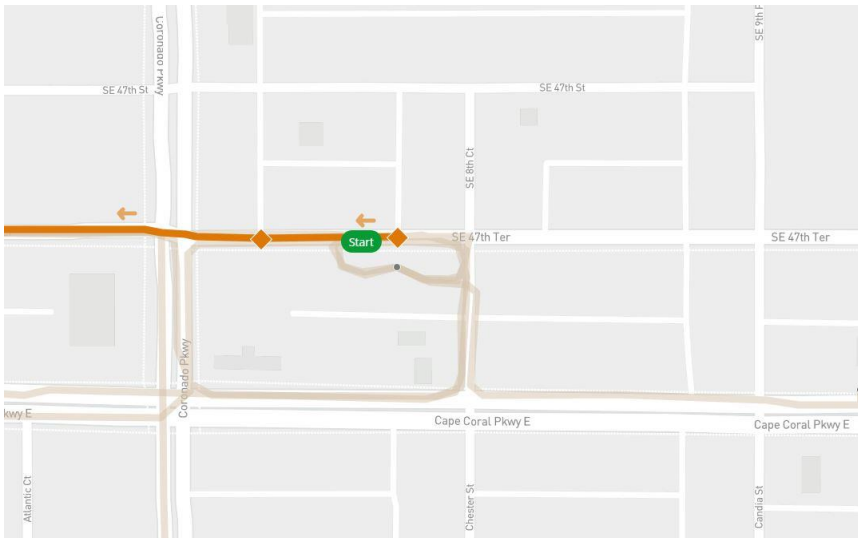

# RIDER ALERT! ALERTA PARA PASAJEROS!

Due to construction in Cape Coral on 47<sup>th</sup> Terrace, routes 30, 40, 70, and 120 will make temporary detours starting Saturday, March 31. This **will not** affect any stops along the routes, and all regular bus stops and the Cape Coral Transfer Center will be in service.

If you have any questions, please contact the LeeTran Customer Service Department at (239)533-8726. Thank you for riding LeeTran!

Route 120E  
Detour

Route 120W  
Detour

Debido a la construcción en Cape Coral en 47<sup>th</sup> Terrace, se desviarán temporalmente las líneas 30, 40, 70 y 120 a partir del sábado, 31 de marzo. Este cambio no afectará ninguna parada de autobús en las líneas afectadas, y todas las paradas regulares y el Cape Coral Transfer Center estarán en servicio. Si tiene alguna pregunta, comuníquese con el Departamento de Servicio al Cliente de LeeTran al (239)533-8726. ¡Gracias por viajar con LeeTran!

Your Ride Is Here.